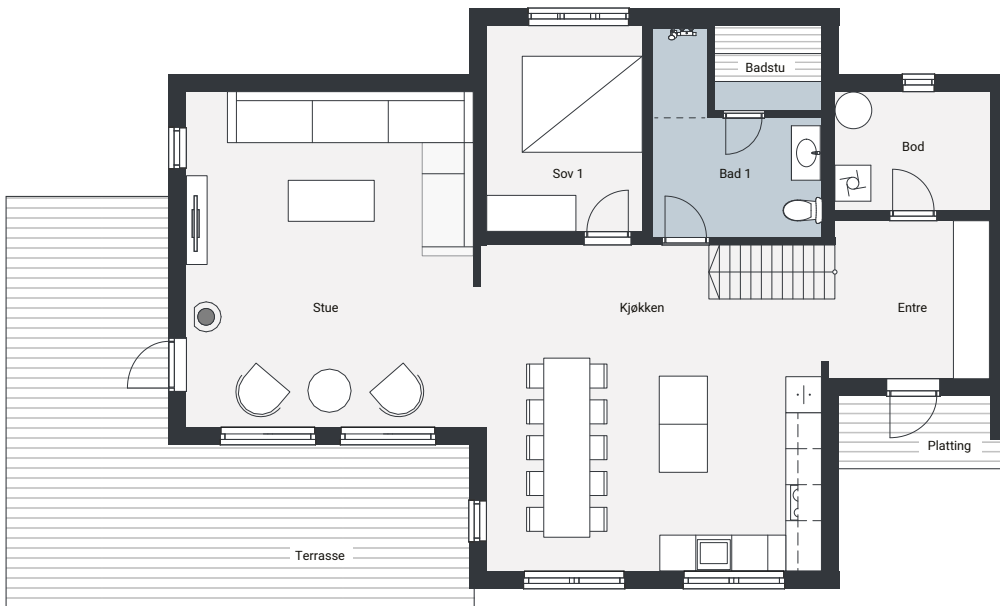

Hyttemodell Lykkebris L

Boarea	133 kvm
Biarea	10 kvm
Sovrum	4 (5)
Terrasse	33 kvm

1. ETG

2. ETG

Standard

Tilvalg 1

Tilvalg 2