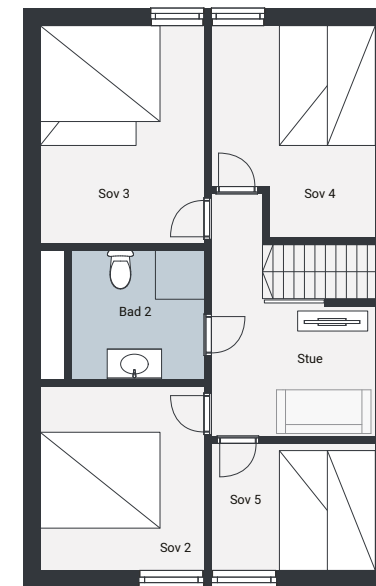

Hyttemodell Lykkebris L

Boarea	133 kvm
Biarea	10 kvm
Sovrum	4 (5)
Terrasse	33 kvm

1. ETG

2. ETG

Standard

Tilvalg 1

Tilvalg 2