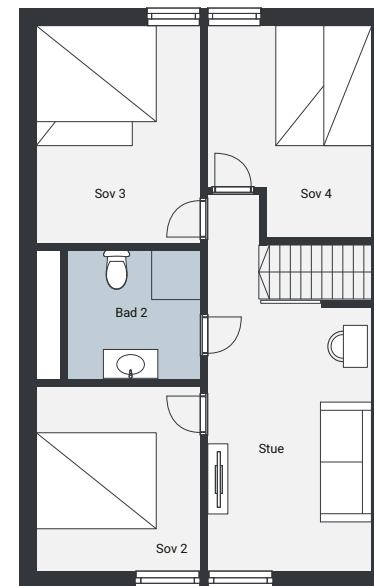

Hyttemodell Lykkebris L

Boarea	133 kvm
Biarea	10 kvm
Sovrum	4 (5)
Terrasse	33 kvm

1. ETG

2. ETG

Standard

Tilvalg 1

Tilvalg 2