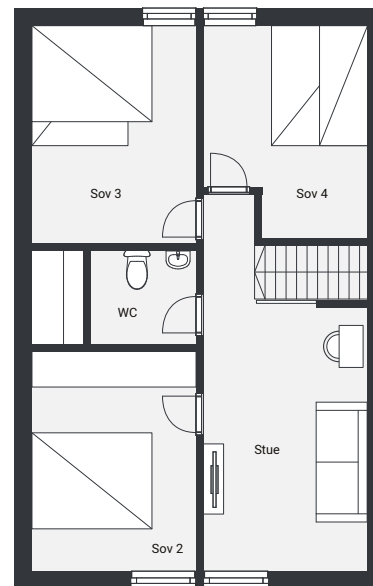

Hyttemodell Lykkebris L

Boarea	133 kvm
Biarea	10 kvm
Sovrum	4 (5)
Terrasse	33 kvm

1. ETG

2. ETG

Standard

Tilvalg 1

Tilvalg 2